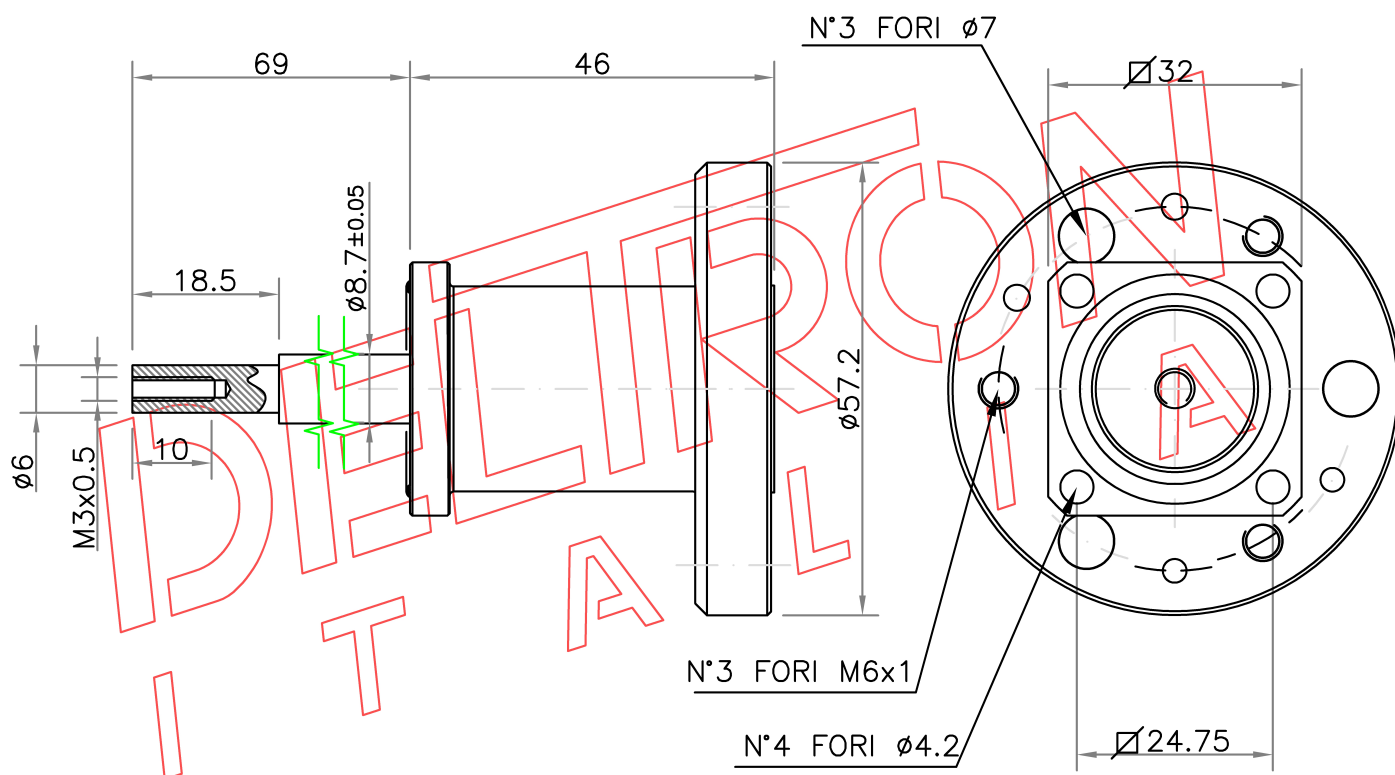

Codice - Code

DE230019

DELTRON
ITALIA SRL

Descrizione - Description

Connettore 7/8" da pannello "custom"- 7/8" panel connector "custom"

Materiali - Material

Corpo - Body	Ottone - Brass EN12164-CW614N
Contatto - Contact	Ottone - Brass EN12164-CW614N
Flangia - Flange	Ottone - Brass EN12164-CW614N
Seeger - Seeger	AISI 301 - AISI 301 (W1.4310)
Isolante - Insulator	PTFE - PTFE
O-Ring - O-Ring	Silicone - Silicon

Finitura - Finish

Ag 5-7 micron
Ag 5-7 micron
Ni 5-7 micron

I dati sopra riportati possono essere cambiati senza preavviso - The above mentioned data might be modified without any advanced notification

DELTRON ITALIA S.r.l. Via Monte Generoso, 231 21042 Caronno Pertusella (VA) Italia
Tel: +39 0296451891 - Fax: +39 0296451760 - Email: info@deltronitalia.it - http://www.deltronitalia.it